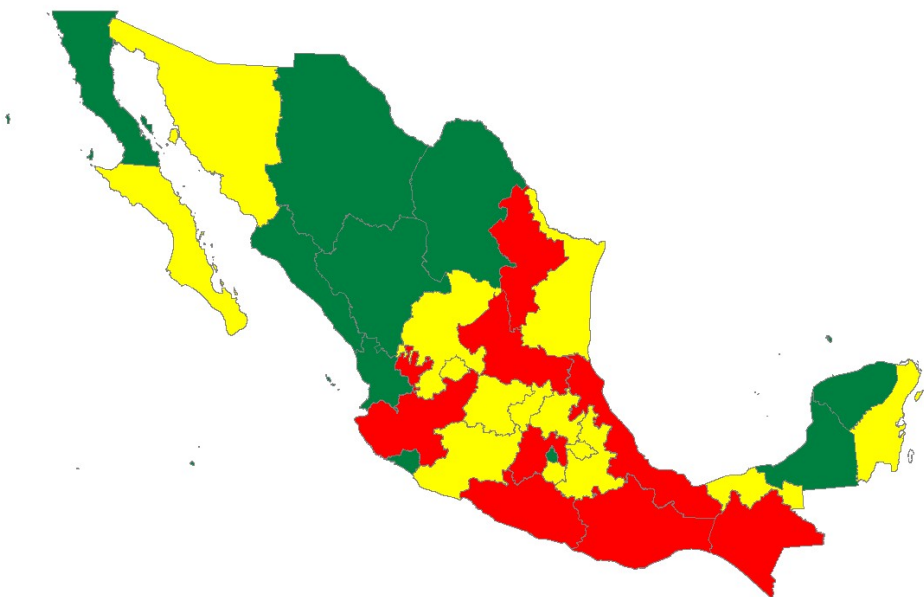

## 82 .- Porcentaje de absorción en educación media superior (Ciclo 2020-2021)

Entidad	Valor	Posición	Rango
Ciudad de México	122.2	1	●
Sinaloa	104.8	2	●
Nayarit	104.8	3	●
Durango	102.0	4	●
Colima	101.4	5	●
Campeche	99.5	6	●
Baja California	99.0	7	●
COAHUILA DE ZARAGOZA	98.4	8	●
Yucatán	97.7	9	●
Chihuahua	96.6	10	●
Baja California Sur	95.6	11	●
Aguascalientes	94.8	12	●
Tabasco	94.6	13	●
Michoacán de Ocampo	93.8	14	●
Tamaulipas	93.7	15	●
Querétaro	93.3	16	●
Quintana Roo	92.7	17	●
Hidalgo	92.4	18	●
Guanajuato	91.2	19	●
<b>NACIONAL</b>	<b>91.1</b>		
Morelos	90.6	20	●
Sonora	89.9	21	●
Puebla	89.3	22	●
Zacatecas	89.2	23	●
Tlaxcala	86.9	24	●
México	86.7	25	●
Nuevo León	86.6	26	●
Veracruz de Llave	84.0	27	●
Guerrero	83.0	28	●
San Luis Potosí	82.9	29	●
Chiapas	82.0	30	●
Oaxaca	77.3	31	●
Jalisco	73.5	32	●

### Nota

Por el ajuste en decimales algunas entidades muestran el mismo valor, pero no necesariamente la misma posición. Cifras oficiales, información preliminar.